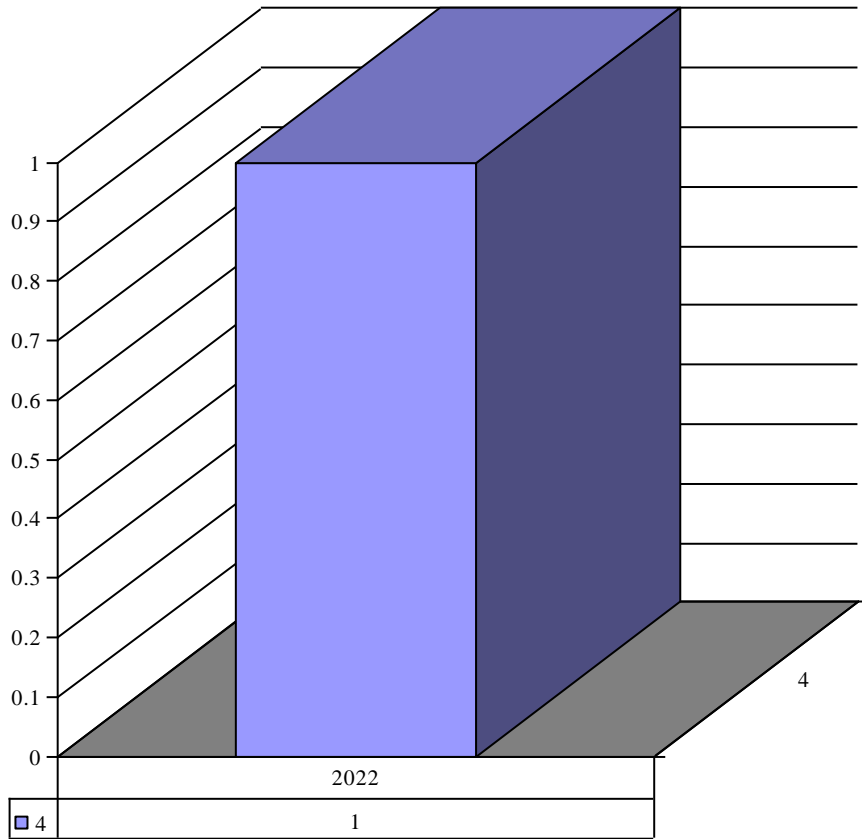

**Archdiocese of St. Louis  
The Reclamation Center  
Web Statistics Item Reservation Postal**

Postal 60056

Year	Month	Postal	Count
2020	10	60056	1

Postal 62002

Year	Month	Postal	Count
2023	3	62002	1

Postal 63010

Year	Month	Postal	Count
2021	12	63010	1

Postal 63031

Year	Month	Postal	Count
2022	4	63031	1

Postal 63034

Year	Month	Postal	Count
2021	6	63034	2

Postal 63038

Year	Month	Postal	Count
2021	11	63038	1

Postal 63043