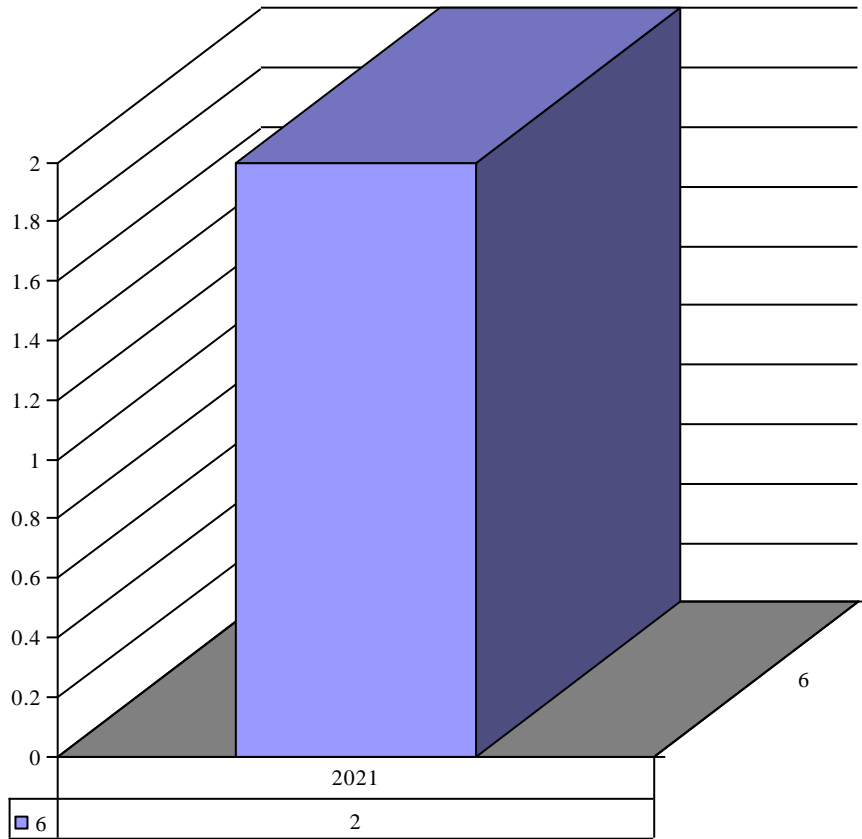

**Archdiocese of St. Louis  
The Reclamation Center  
Web Statistics Item Reservation Postal**

Postal 60056

Year	Month	Postal	Count
2020	10	60056	1

Postal 62002

Year	Month	Postal	Count
2023	3	62002	1

Postal 63010

Year	Month	Postal	Count
2021	12	63010	1

Postal 63031

Year	Month	Postal	Count
2022	4	63031	1

Postal 63034

Year	Month	Postal	Count
2021	6	63034	2

Postal 63038

Year	Month	Postal	Count
2021	11	63038	1

Postal 63043