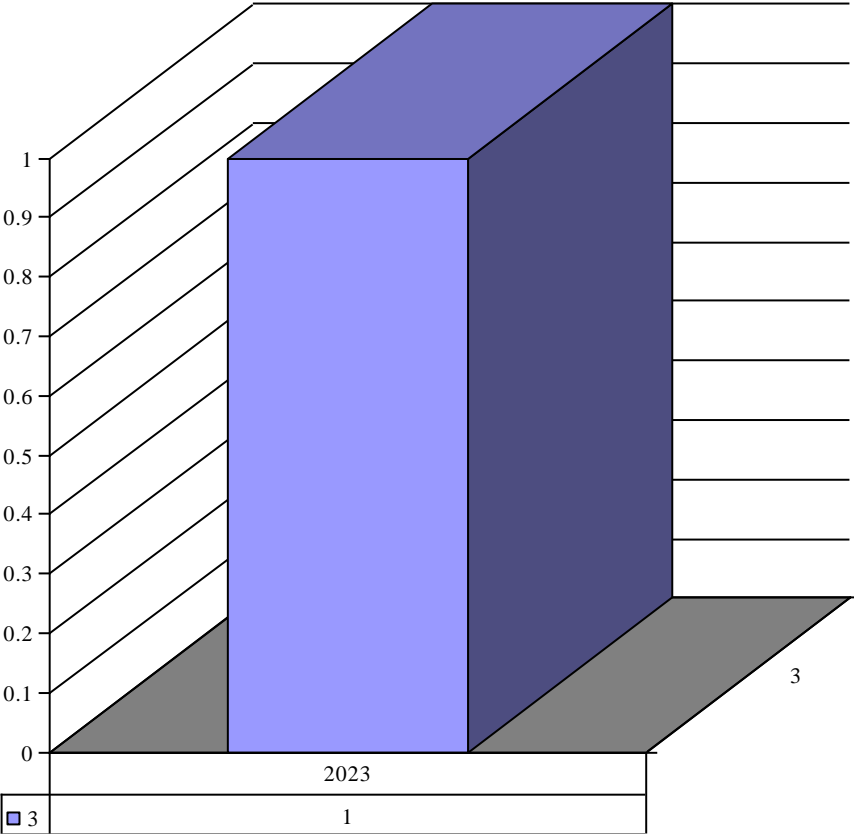

**Archdiocese of St. Louis  
The Reclamation Center  
Web Statistics Item Reservation Postal**

Postal 60056

Year	Month	Postal	Count
2020	10	60056	1

Postal 62002

Year	Month	Postal	Count
2023	3	62002	1

Postal 63010

Year	Month	Postal	Count
2021	12	63010	1

Postal 63031

Year	Month	Postal	Count
2022	4	63031	1

Postal 63034

Year	Month	Postal	Count
2021	6	63034	2

Postal 63038

Year	Month	Postal	Count
2021	11	63038	1

Postal 63043