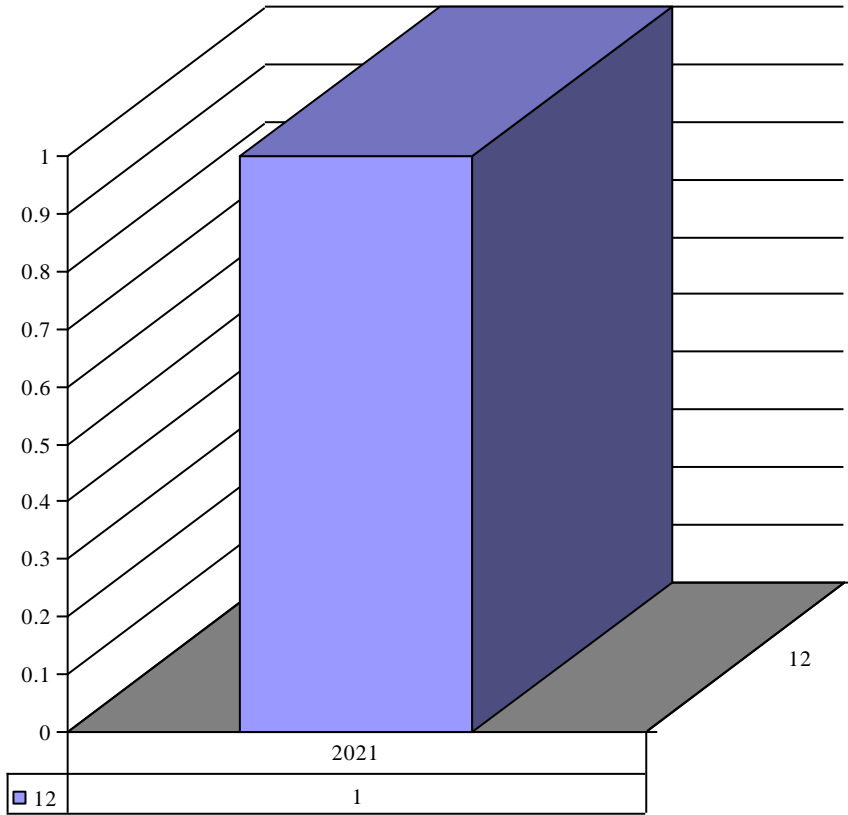

**Archdiocese of St. Louis  
The Reclamation Center  
Web Statistics Item Reservation Postal**

Postal 60056

Year	Month	Postal	Count
2020	10	60056	1

Postal 62002

Year	Month	Postal	Count
2023	3	62002	1

Postal 63010

Year	Month	Postal	Count
2021	12	63010	1

Postal 63031

Year	Month	Postal	Count
2022	4	63031	1

Postal 63034

Year	Month	Postal	Count
2021	6	63034	2

Postal 63038

Year	Month	Postal	Count
2021	11	63038	1

Postal 63043